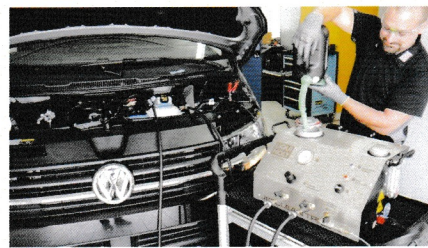

燃料系統を直接洗浄

溶剤の原液のみで洗浄

燃料は使わず、特別に配合された専用溶剤（希釈しない原液）のみでエンジンを始動させて全ての燃料ラインを洗浄します。

車輛と同じ圧力で噴射

車輛側の燃料ラインを取り外して、機材側のホースを直接取り付けます。機材の圧力を同等に調整して燃料ポンプの役割を果たします。

出張作業も可能です

電源は車輛のバッテリーから供給するので、持ち運べて作業できます。機材には安全装置で熱などを管理でき、堆積物を強力に洗浄します。