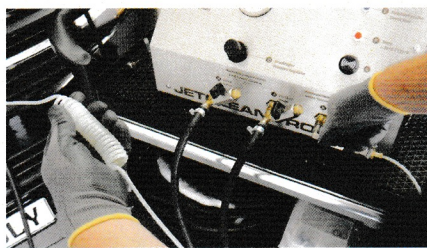

燃料系統を直接洗浄

溶剤の原液のみで洗浄

燃料は使わず、特別に配合された専用溶剤（希釈しない原液）のみでエンジンを始動させて全ての燃料ラインを洗浄します。

車輛と同じ圧力で噴射

車輛側の燃料ラインを取り外して、機材側のホースを直接取り付けます。機材の圧力を同等に調整して燃料ポンプの役割を果たします。

出張作業も可能です

電源は車輛のバッテリーから供給するので、持ち運べて作業できます。機材には安全装置で熱などを管理でき、堆積物を強力に洗浄します。