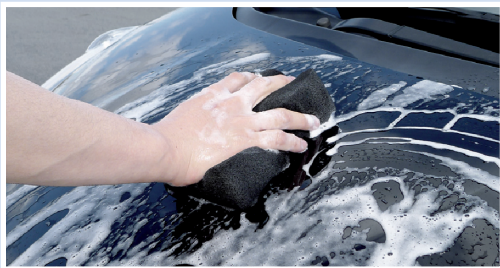

### シャンプー感覚で 輝き・水ハジキが持続する

- ボディの汚れを落とし抜群の光沢と驚きの手触りを実現

- 洗車してすぐに撥水を実感

コーティング施工車対応

SONAX エクストリーム ウォッシュ+シール  
自動車用液体コーティング剤 / 500ml / オープン価格

品番	JAN
244200	
入数 12	
単品重量 599g	個装寸法 W 94×H 225×D 46 (mm)
総重量 7.44kg	梱包寸法 W 300×H 240×D 195 (mm)